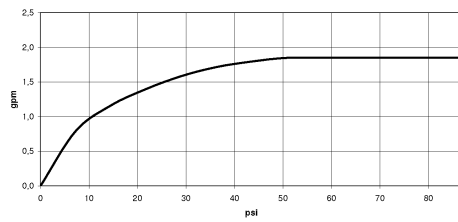

Gruppo doccetta con flessibile con supporto doccia integrato FlowReduce -
Champagne (Oro 22k)

TARA

27 802 660

27 802 660
mm [inches]

Diagramma di portata

Certificati

LGA_29985.

27 802 660
Parts for other
finishes can be found
here: Cromato