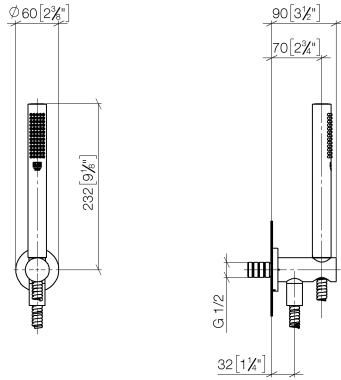

**Gruppo doccetta con flessibile con supporto doccia integrato FlowReduce -
Champagne (Oro 22k)**

TARA

27 802 660

Compatibile con: TARA, VAIA, META

- COMPACT RAIN, portata max. 6,8 l/min (a 3 bar)
- con sistema anticalcare
- uscita doccetta 3/8"
- Flessibile doccetta in metallo 1250mm con protezione antitorsione integrata
- rosetta Ø 60 mm
- ingresso 1/2"
- Questo prodotto può aiutare un edificio a soddisfare i requisiti dei Green Building Rating Systems, ad es. LEED®, BREEAM®, DGNB

Gruppo doccetta con flessibile con supporto doccia integrato FlowReduce -
Champagne (Oro 22k)

TARA

27 802 660

27 802 660
mm [inches]

Diagramma di portata

Certificati

LGA_29985.

27 802 660
Parts for other
finishes can be found
here: Cromato

Elenco delle parti di ricambio

N.	Codice articolo	Denominazione	Quantità necessaria	Tempo di produzione
1	90 12 11 140 30-47	doccia	1	30
2	28 490 660-47	Raccordo curvo con supporto doccia integrato - Champagne (Oro 22k)	1	30
3	90 30 02 072 00-47	Flessibile metallico per doccetta 1/2" x 3/8" x 1250 mm - Champagne (Oro 22k)	1	30
4	90 14 20 026 00 90	guarnizione	1	2