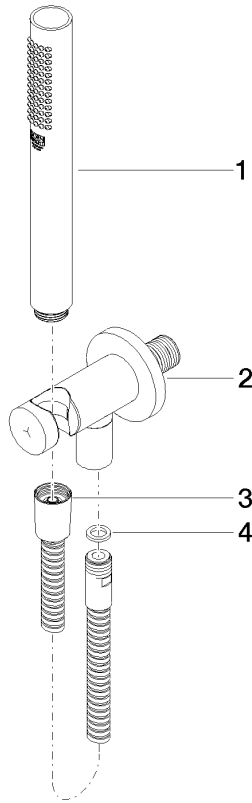

**Gruppo doccetta con flessibile con supporto doccia integrato FlowReduce -
Champagne (Oro 22k)**

TARA

27 802 660

Compatibile con: TARA, VAIA, META

- COMPACT RAIN, portata max. 6,8 l/min (a 3 bar)
- con sistema anticalcare
- uscita doccetta 3/8"
- Flessibile doccetta in metallo 1250mm con protezione antitorsione integrata
- rosetta Ø 60 mm
- ingresso 1/2"
- Questo prodotto può aiutare un edificio a soddisfare i requisiti dei Green Building Rating Systems, ad es. LEED®, BREEAM®, DGNB

Gruppo doccetta con flessibile con supporto doccia integrato FlowReduce -
Champagne (Oro 22k)

TARA

27 802 660

27 802 660
mm [inches]

Diagramma di portata

Certificati

LGA_29985.

27 802 660
Parts for other
finishes can be found
here: Cromato

Elenco delle parti di ricambio

N.	Codice articolo	Denominazione	Quantità necessaria	Tempo di produzione
1	90 12 11 140 30-47	doccia	1	30
2	28 490 660-47	Raccordo curvo con supporto doccia integrato - Champagne (Oro 22k)	1	30
3	90 30 02 072 00-47	Flessibile metallico per doccetta 1/2" x 3/8" x 1250 mm - Champagne (Oro 22k)	1	30
4	90 14 20 026 00 90	guarnizione	1	2